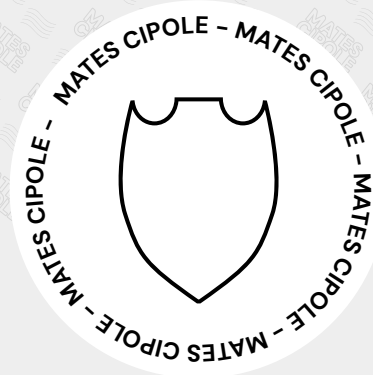

**MATES  
CIPOLE**

**MATES  
CIPOLE**

Tipografía institucional.

**Aa** DM SANS BOLD

abcdefghijklmnopqrstuvwxyx  
ABCDEFGHIJKLMNPNOPQRSTUVWXYZ

Positivo y negativo.